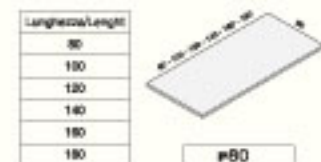

DL 001

STRUTTURE KOMPAS
KOMPAS STRUCTURES

SCRIVANIE BASIC
BASIC DESK

BATTILO
TYPING DESK

SCRIVANIE
ERGONOMICHE
ERGONOMIC DESK

SCRIVANIE WAVE
WAVE DESK

SCRIVANIE 120°
120° DESK

SCRIVANIE CORNER
CORNER DESK