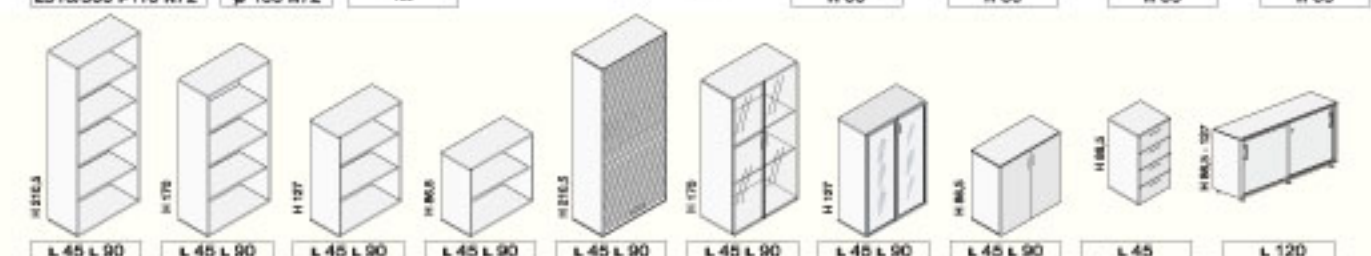

SCRIVANIE CORNER
CORNER DESK

ALLUNGI BASIC
BASIC RETURNS

ALLUNGI TERMINALI D-END
RETURNS D-END

Per Scrivanie Basic, Ergonomiche e Corner
For Basic, Ergonomic and Corner Desk

CASSETTIERE ALLUNGO
HIGH DESK PEDESTALS

DIVISORI
PARTITION

MODESTY PANEL
MODESTY PANEL

ELEMENTO LIBRERIA HUTCH
HUTCH CABINET

TAVOLI RIUNIONE
MEETING TABLE

RECEPTION
RECEPTION

CASSETTIERE E PORTACOPY
PEDESTALS AND PORTACOPY

DELLA ROVERE S.p.A.
Mobili per ufficio Office furniture
61100 PESARO-ITALY Via del Vallo,1
Tel. ++39 0721-20400 Fax ++39 0721-200033
http: //www.dellarovere.it E-Mail: dellarovere@dellarovere.it