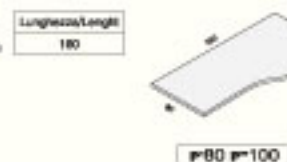

DL 001

STRUTTURE KOMPAS
KOMPAS STRUCTURES

SCRIVANIE BASIC
BASIC DESK

BATTILO
TYPING DESK

SCRIVANIE
ERGONOMICHE
ERGONOMIC DESK

SCRIVANIE WAVE
WAVE DESK

SCRIVANIE 120°
120° DESK

SCRIVANIE CORNER
CORNER DESK