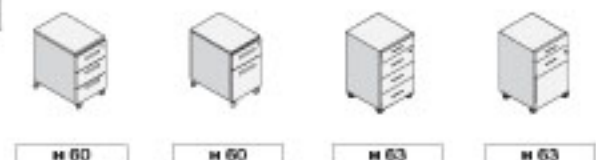

DIVISORI
PARTITION

MODESTY PANEL
MODESTY PANEL

ELEMENTO LIBRERIA HUTCH
HUTCH CABINET

TAVOLI RIUNIONE
MEETING TABLE

RECEPTION
RECEPTION

CASSETTIERE E PORTACOPY
PEDESTALS AND PORTACOPY

DELLA ROVERE S.p.A.
Mobili per ufficio Office furniture
61100 PESARO-ITALY Via del Vallo,1
Tel. ++39 0721-20400 Fax ++39 0721-200033
http: //www.dellarovere.it E-Mail: dellarovere@dellarovere.it