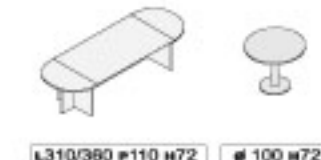

SCRIVANIE CORNER
CORNER DESK

ALLUNGI BASIC
BASIC RETURNS

ALLUNGI TERMINALI D-END
RETURNS D-END

Per Scrivanie Basic, Ergonomiche e Corner
For Basic, Ergonomic and Corner Desk

CASSETTIERE ALLUNGO
HIGH DESK PEDESTALS

DIVISORI
PARTITION

MODESTY PANEL
MODESTY PANEL

ELEMENTO LIBRERIA HUTCH
HUTCH CABINET

TAVOLI RIUNIONE
MEETING TABLE

RECEPTION
RECEPTION

CASSETTIERE E PORTACOPY
PEDESTALS AND PORTACOPY

DELLA ROVERE S.p.A.
Mobili per ufficio Office furniture
61100 PESARO-ITALY Via del Vallo,1
Tel. ++39 0721-20400 Fax ++39 0721-200033
http: //www.dellarovere.it E-Mail: dellarovere@dellarovere.it